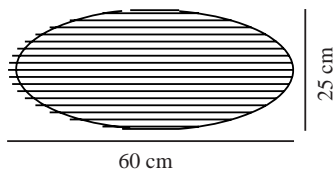

# VILLO 60 | [LAMP SHADE] | BEIGE

2213253209

nordlux®

Maximale Lampenleistung (W): 15  
Parallelschaltung: False

Hauptmaterial: Papier  
Sekundärmaterial: Metall  
Farbe: Beige

Höhe (cm): 24

Schirmdurchmesser (cm): 60  
Länge (cm): 60  
Direkt in die Isolierung montieren:  
False

EAN: 5704924016349  
TUN: 2333879  
Artikelnummer: 2213253209  
Stück pro Hauptkarton: 12  
Verkaufsbox Höhe (cm): 0.5

Verkaufsbox Breite (cm): 62  
Verkaufsbox Tiefe (cm): 63  
Verkaufsbox Volumen m<sup>3</sup>: 0.002  
Produkt Nettogewicht (kg): 0.165